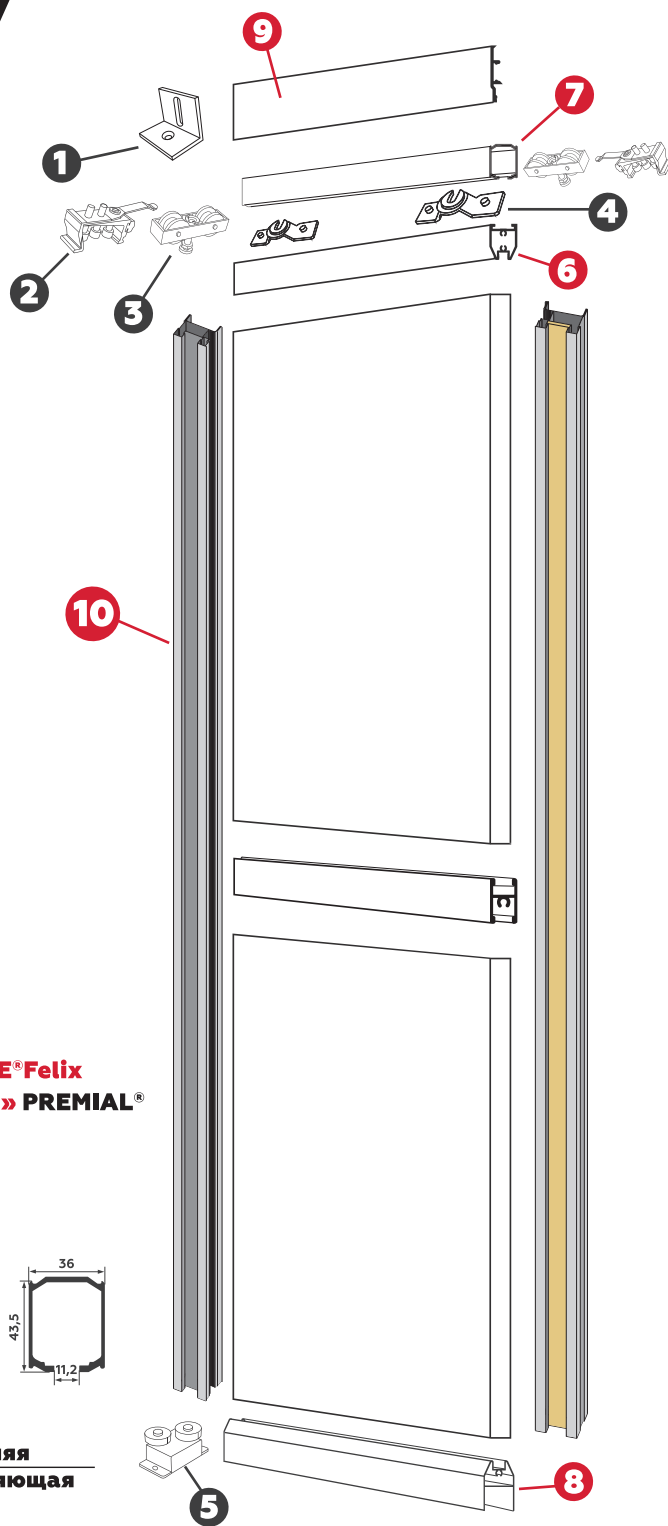

ПОДВЕСНАЯ СИСТЕМА ИНТЕРЬЕР БЕЗ ГРАНИЦ!

ALUForce[®]
Felix

УНИВЕРСАЛЬНОЕ ИСПОЛЬЗОВАНИЕ:
межкомнатные и интерьерные перегородки

Двери в главной роли!

Размеры двери от 450 мм до 1200 мм.
Вес двери до 75 кг

Кому нужны пороги?

Дверь фиксируется в верхнем рельсе.
Нижний ролик всегда внутри двери!

1 Кронштейн для настенного крепления

2 Верхний стоп-позиционер

3 Верхний двухосный ролик

4 Площадка для крепления верхнего ролика

5 Нижний ролик-буфер крепится к полу

Видео презентация ALUFORCE® Felix

С подвесной системой **ALUFORCE®Felix** интегрируются профили «П», «Н», «I» **PREMIAL®**

6 Верхний горизонтальный профиль

7 Верхняя направляющая

8 Нижний горизонтальный профиль

9 Накладка декоративная

10 I - вертикальный профиль с пазом под кромку

Вертикальный профиль «I» имеет две рабочие стороны, надёжное строение, паз для кромки. Может использоваться в подвесной системе AluForce® Felix для интерьерных и межкомнатных перегородок.