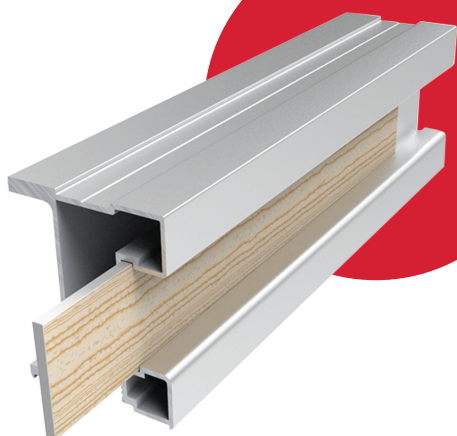

9 Накладка декоративная

10 I - вертикальный профиль с пазом под кромку

Вертикальный профиль «I» имеет две рабочие стороны, надёжное строение, паз для кромки. Может использоваться в подвесной системе AluForce® Felix для интерьерных и межкомнатных перегородок.

Декоры:

Хром матовый

Белый глянец

Черный муар

*под заказ

3 в 1

PREMIAL
ALUMINIUM PROFILE

СИММЕТРИЧНЫЙ ВЕРТИКАЛЬНЫЙ I-ПРОФИЛЬ С ПАЗОМ ПОД КРОМКУ