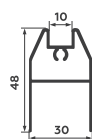

ПОДВЕСНАЯ СИСТЕМА ИНТЕРЬЕР БЕЗ ГРАНИЦ!

ALUForce[®]
Felix

УНИВЕРСАЛЬНОЕ ИСПОЛЬЗОВАНИЕ:
межкомнатные и интерьерные перегородки

Двери в главной роли!

Размеры двери от 450 мм до 1200 мм.
Вес двери до 75 кг

Кому нужны пороги?

Видео презентация ALUFORCE® Felix

С подвесной системой **ALUFORCE®Felix** интегрируются профили «П», «Н», «I» **PREMIAL®**

6 Верхний горизонтальный профиль

7 Верхняя направляющая

8 Нижний горизонтальный профиль

9 Накладка декоративная

10 I - вертикальный профиль с пазом под кромку

Вертикальный профиль «I» имеет две рабочие стороны, надёжное строение, паз для кромки. Может использоваться в подвесной системе AluForce® Felix для интерьерных и межкомнатных перегородок.