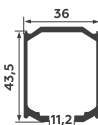

ПОДВЕСНАЯ СИСТЕМА ИНТЕРЬЕР БЕЗ ГРАНИЦ!

ALUForce[®]
Felix

УНИВЕРСАЛЬНОЕ ИСПОЛЬЗОВАНИЕ:
межкомнатные и интерьерные перегородки

Двери в главной роли!

Размеры двери от 450 мм до 1200 мм.
Вес двери до 75 кг

Кому нужны пороги?

Видео презентация ALUFORCE® Felix

С подвесной системой **ALUFORCE®Felix** интегрируются профили «П», «Н», «I» **PREMIAL®**

6 Верхний горизонтальный профиль

7 Верхняя направляющая

8 Нижний горизонтальный профиль

9 Накладка декоративная

10 I - вертикальный профиль с пазом под кромку

Вертикальный профиль «I» имеет две рабочие стороны, надёжное строение, паз для кромки. Может использоваться в подвесной системе AluForce® Felix для интерьерных и межкомнатных перегородок.