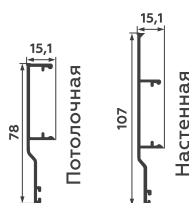

Дверь фиксируется в верхнем рельсе.
Нижний ролик всегда внутри двери!

1 Кронштейн для настенного крепления

2 Верхний стоп-позиционер

3 Верхний двухосный ролик

4 Площадка для крепления верхнего ролика

5 Нижний ролик-буфер крепится к полу

Видео презентация ALUFORCE® Felix

С подвесной системой **ALUFORCE®Felix** интегрируются профили «П», «Н», «I» **PREMIAL®**

6 Верхний горизонтальный профиль

7 Верхняя направляющая

8 Нижний горизонтальный профиль

9 Накладка декоративная

10 I - вертикальный профиль с пазом под кромку

Вертикальный профиль «I» имеет две рабочие стороны, надёжное строение, паз для кромки. Может использоваться в подвесной системе AluForce® Felix для интерьерных и межкомнатных перегородок.

Декоры:

Хром матовый

Белый глянец

Черный муар

*под заказ

3 в 1

PREMIAL
ALUMINIUM PROFILE

СИММЕТРИЧНЫЙ ВЕРТИКАЛЬНЫЙ I-ПРОФИЛЬ С ПАЗОМ ПОД КРОМКУ