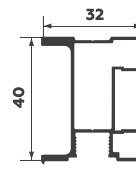

Видео презентация ALUFORCE® Felix

С подвесной системой **ALUFORCE®Felix** интегрируются профили «П», «Н», «I» **PREMIAL®**

6 Верхний горизонтальный профиль

7 Верхняя направляющая

8 Нижний горизонтальный профиль

9 Накладка декоративная

10 I - вертикальный профиль с пазом под кромку

Вертикальный профиль «I» имеет две рабочие стороны, надёжное строение, паз для кромки. Может использоваться в подвесной системе AluForce® Felix для интерьерных и межкомнатных перегородок.