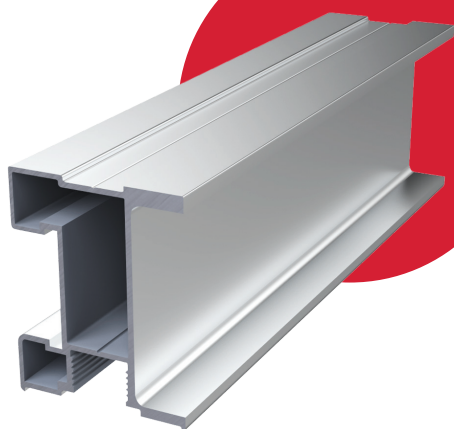

Дверь фиксируется в верхнем рельсе.
Нижний ролик всегда внутри двери!

1 Кронштейн для настенного крепления

2 Верхний стоп-позиционер

3 Верхний двухосный ролик

4 Площадка для крепления верхнего ролика

5 Нижний ролик-буфер крепится к полу

Видео презентация ALUFORCE® Felix

С подвесной системой **ALUFORCE®Felix** интегрируются профили «П», «Н», «I» **PREMIAL®**

6 Верхний горизонтальный профиль

7 Верхняя направляющая

8 Нижний горизонтальный профиль

9 Накладка декоративная

10 I - вертикальный профиль с пазом под кромку

Вертикальный профиль «I» имеет две рабочие стороны, надёжное строение, паз для кромки. Может использоваться в подвесной системе AluForce® Felix для интерьерных и межкомнатных перегородок.

Декоры:

Хром матовый

Белый глянец

Черный муар

*под заказ

3 в 1

PREMIAL
ALUMINIUM PROFILE

СИММЕТРИЧНЫЙ ВЕРТИКАЛЬНЫЙ I-ПРОФИЛЬ С ПАЗОМ ПОД КРОМКУ