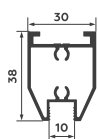

6 Верхний горизонтальный профиль